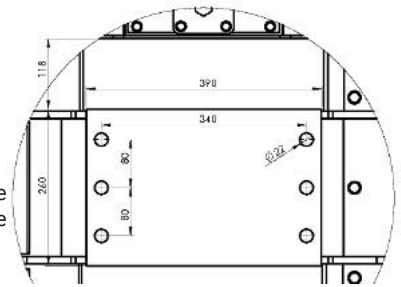

Schaufelseparatoren

Terra-Star® *Ecoline*

TSE.074

Anschlußmaße Kopfplatte
für Terra-Star® Ecoline

Drehzahltablette TSE.074 - 125 cm³

l/min	U/min
20	154
30	231
40	308
50	385

TSE.074

Bagger- & Radladergewicht	Bagger ab 3 t Radlader ab 2,2 t
Schnittbreite	700 mm
Wellen	4
Inhalt	0,20 m ³
Durchsatz/Std.	7 - 10 m ³ /Std.
Öffnung	Höhe 570 mm Breite 700 mm Tiefe 500 mm
Siebfläche	0,40 m ²
Gewicht	290 kg
Arbeitsdruck	170 - 190 bar
Ölbedarf	30 - 40 l/min
Druck max.	200 bar

Maße ohne Adapter

Länge 808 mm	Breite 900 mm	Höhe 751 mm
--------------	---------------	-------------

Konstruiert für den Garten- und Landschaftsbau - zum Sieben und Zerkleinern von Erdaushub.

Die Terra-Star Ecoline 074 ist die optimale Siebschaufel für die 3 - 3,5 t Baggerklasse. Mit ihrem Inhalt von 0,20 m³ und den vier Wellen ist sie ein Power-Zwerg.