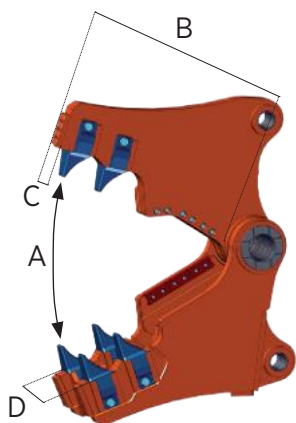

Multi Attachment MA Series

Il frantumatore SERIE MA è l'attrezzatura ideale per ogni processo di demolizione: dall'abbattimento e frantumazione di strutture in cemento, al taglio dei tondini di armatura e profili metallici. E' disponibile nella versione con Kit Combi, Kit Svizzero e nel nuovo modello con Kit RS trancia binari.

		MA 15	MA 18	MA 25	MA 35	MA 50	MA 65	MA 130
	kg.	875	1330	1680	2430	3560	4100	8600
H1	mm.	1060	1250	1360	1655	1560	1725	2250
	t.	13 - 20	16 - 25	23 - 40	36 - 53	53 - 68	63 - 90	84 - 165
	bar	350	350	350	350	350	350	350
	l/min.	150/250	150/250	200/300	300/400	400/500	400/600	500/800
	bar	140	140	140	140	140	140	140
	l/min.	20/40	20/40	25/50	25/50	25/50	25/50	80
Tank		/	/	/	/	√	√	√

KIT CB		MA 15	MA 18	MA 25	MA 35	MA 50	MA 65	MA 130
	kg.	430	560	1020	1200	2060	2450	4220
A	mm.	700	740	860	1005	1280	1430	1940
B	mm.	710	790	905	960	1315	1440	1600
C	mm.	125	145	145	165	165	165	165
D	mm.	275	330	420	420	460	480	560
	mm.	350	350	375	525	525	525	660
H2	mm.	735	810	990	990	1340	1505	1590
	Ø max mm.	35	40	45	60	70	80	100