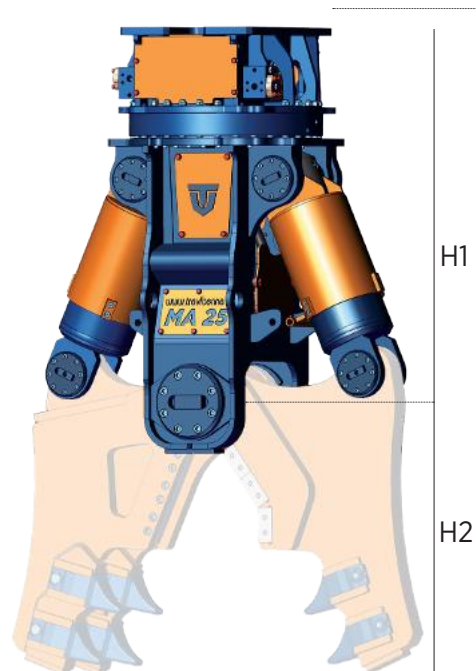

Multi Attachment MA Series

Il frantumatore SERIE MA è l'attrezzatura ideale per ogni processo di demolizione: dall'abbattimento e frantumazione di strutture in cemento, al taglio dei tondini di armatura e profili metallici. E' disponibile nella versione con Kit Combi, Kit Svizzero e nel nuovo modello con Kit RS trancia binari.

		MA 15	MA 18	MA 25	MA 35	MA 50	MA 65	MA 130
	kg.	875	1330	1680	2430	3560	4100	8600
H1	mm.	1060	1250	1360	1655	1560	1725	2250
	t.	13 - 20	16 - 25	23 - 40	36 - 53	53 - 68	63 - 90	84 - 165
	bar	350	350	350	350	350	350	350
	l/min.	150/250	150/250	200/300	300/400	400/500	400/600	500/800
	bar	140	140	140	140	140	140	140
	l/min.	20/40	20/40	25/50	25/50	25/50	25/50	80
Tank		/	/	/	/	√	√	√

KIT CB		MA 15	MA 18	MA 25	MA 35	MA 50	MA 65	MA 130
	kg.	430	560	1020	1200	2060	2450	4220
A	mm.	700	740	860	1005	1280	1430	1940
B	mm.	710	790	905	960	1315	1440	1600
C	mm.	125	145	145	165	165	165	165
D	mm.	275	330	420	420	460	480	560
	mm.	350	350	375	525	525	525	660
H2	mm.	735	810	990	990	1340	1505	1590
	Ø max mm.	35	40	45	60	70	80	100